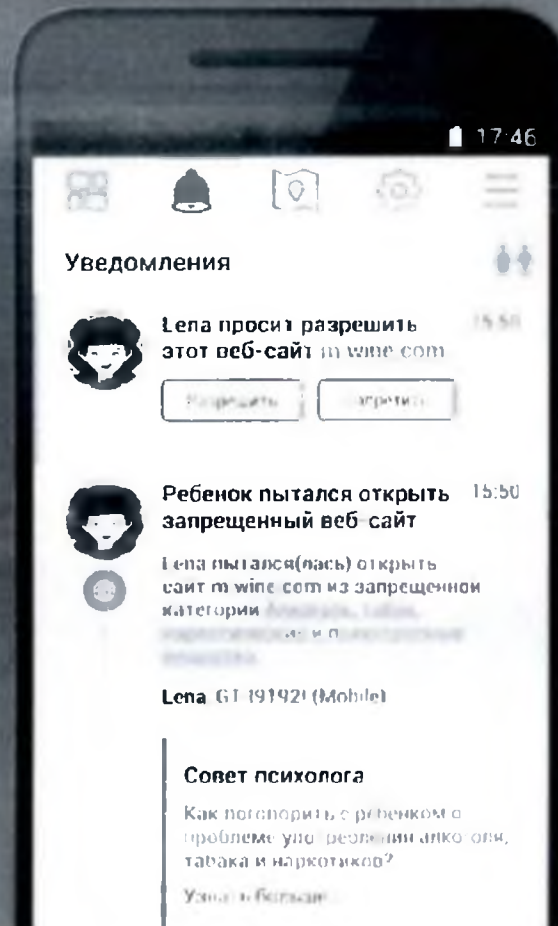

# Google Family Link

# Контролируйте, как ребенок пользуется устройством

← Benjamin

🔒 Прямая

21:30–7:30

ИЗМЕНИТЬ РАСПИСАНИЕ

История за сегодня • Обновлено сейчас

Фото

1 ч. 30 мин

Chrome

20 мин

Benjamin: Nexus 5X

🔓 Разблокировано

KASPERSKY®

Получите советы  
экспертов и отвечайте  
на запросы ребенка